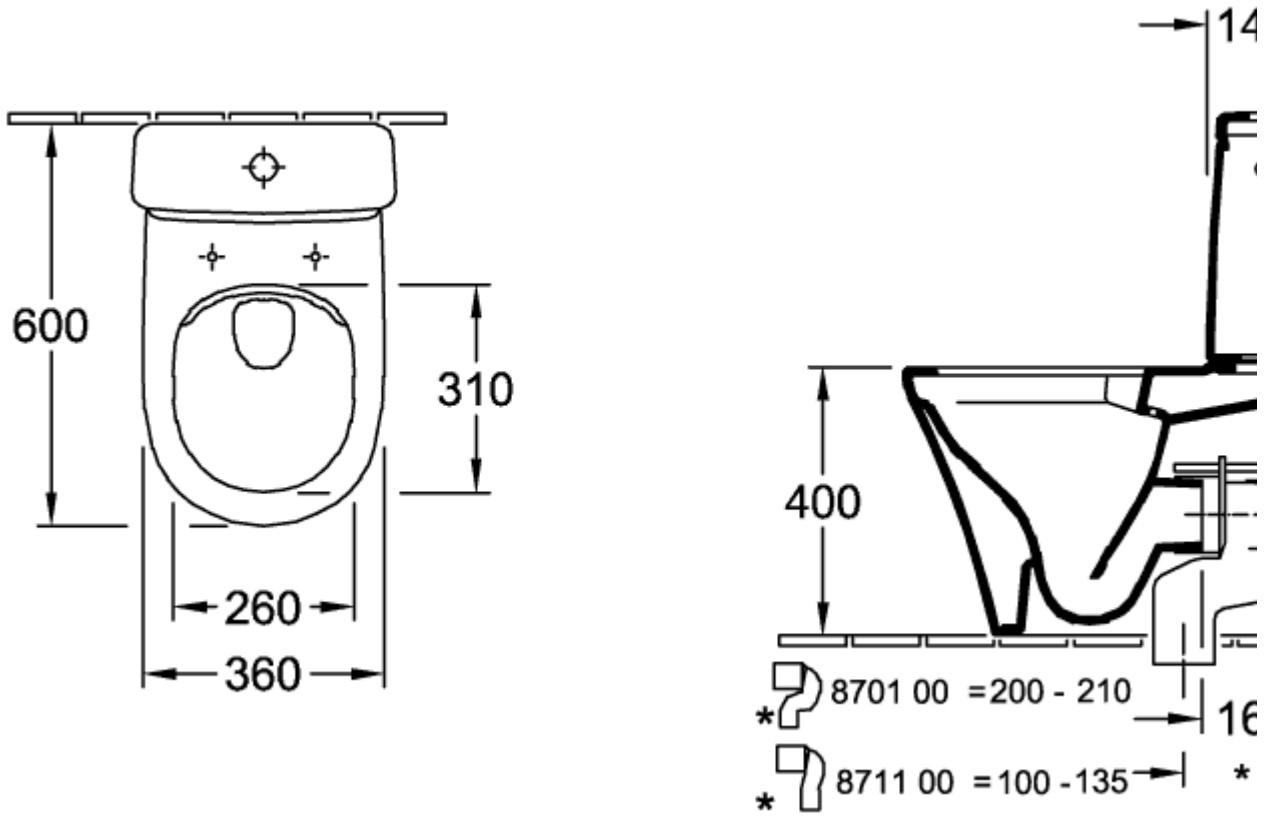

O.NOVO COMBI-PACK OVALADA

INFORMACIÓN DEL PRODUCTO

Título del artículo	Villeroy & Boch O.novo Combi-Pack, de pie, Blanco
Número de artículo	4625H201
Montaje / tipo de montaje	De pie
Suministro	1 x inodoro de fondo profundo , 1 x cisterna 1 x juego de sujeción 1 x asiento y tapa de inodoro
Profundidad en mm	600
Anchura en mm	360
Altura en mm	410
Colección	O.novo
Adecuado para	Cisterna montada
Inovadora tecnología de enjuague (con TwistFlush)	No
Volumen de enjuague l	3 / 4,5 l
Suspendido - De pie	de pie
Función	<ul style="list-style-type: none">• con mecanismo automático de bajada (SoftClosing)• con asiento extraíble (QuickRelease)
Material	Cerámica sanitaria
Nombre del color de la pintura	Blanco
Otro material	Cisterna: Cerámica sanitaria Asiento de inodoro: Duroplástico
Otras superficies	Cisterna: brillo, Asiento de inodoro: brillo
Forma	Ovalada
Nombre del color	Blanco
Otros nombres de color	Cisterna: Blanco, Asiento de inodoro: Blanco
Superficie antibacteriana (con AntiBac)	No
Fácil limpieza de las superficies (CeramicPlus)	No
Sin reborde de enjuague (DirectFlush)	No
Tipo de enjuague	Inodoro de fondo profundo
Solución de frescor integrada (con ViFresh)	No
Salida / Desagüe	salida horizontal

TECHNICAL DRAWINGS

4625H201

4625H201